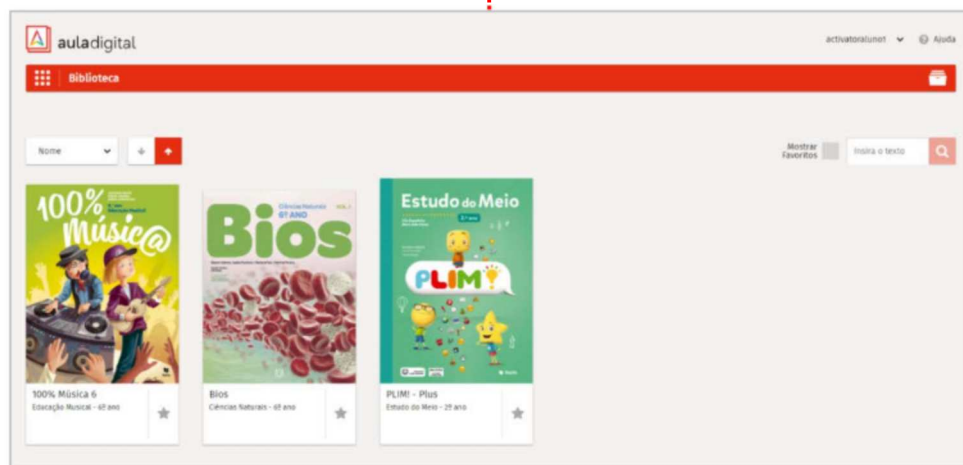

CÓDIGO
Tem um código de produto e pretende ativá-lo?
Activar código

Ativar Licença Digital – Oferta Escolar

Localidade: Lisboa

Município: Loures

Escola: Esc. EB 2/3 Mário Sá Carneiro

Ano: 6.º Ano

Ativar

Fechar X

4º Ativar licenças - clicar no botão Ativar

Após a ativação é apresentada a informação e botão para acesso direto à Biblioteca, onde encontra os manuais e recursos digitais

5º Apps ativadas automaticamente