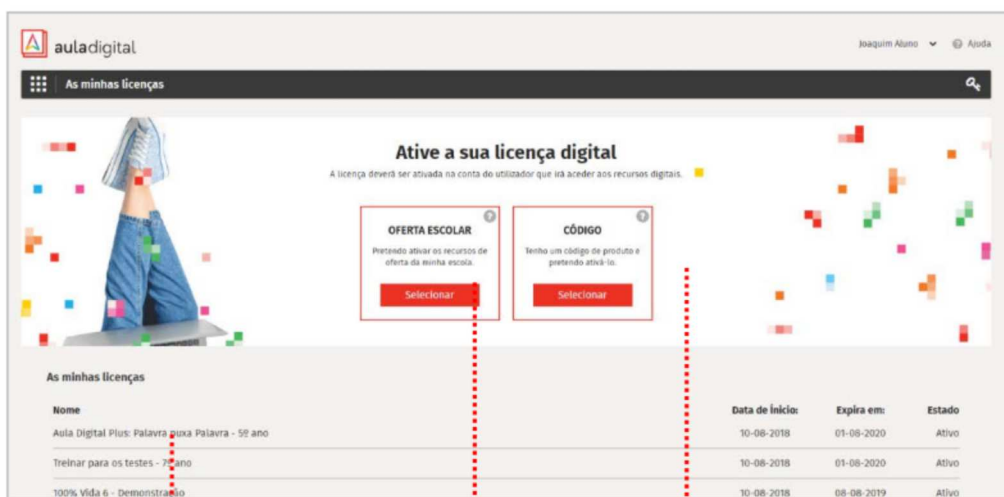

Escolha uma opção

- Escolha uma opção
- Professor
- Aluno**
- Encarregado de Educação

LEVA EDUCAÇÃO

Novo registo

Entre com a sua conta:

OU

Perfil

Aluno

Este é um registo anónimo. O responsável parental irá receber no e-mail indicado a partir da associação desta conta de aluno, para que no prazo de 10 dias valide a associação e possa adicionar dados pessoais da escola. A associação da conta de aluno ao responsável parental é necessária para recuperação dos dados de acesso através de e-mail.

Email do Encarregado de Educação (Responsável Parental)

Encarregado de Educação recebe e-mail para completar o registo. Deve associar a conta do educando para acompanhar o seu estudo.

2º Entrar na plataforma www.auladigital.leya.com
com os dados do ALUNO e ativar licenças

Área de ativação de
Licenças Digitais com
os dados do Aluno

Informação sobre
licenças que o
utilizador tem
ativadas

Ativação de Licenças
por Código

Ativação de Licenças
OFERTA ESCOLAR
Ministério de Educação