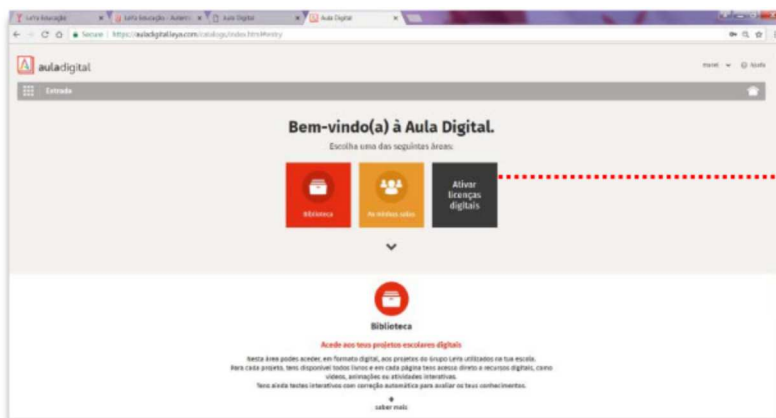

2º Entrar na plataforma www.auladigital.leya.com
com os dados do ALUNO e ativar licenças

Área de ativação de
Licenças Digitais com
os dados do Aluno